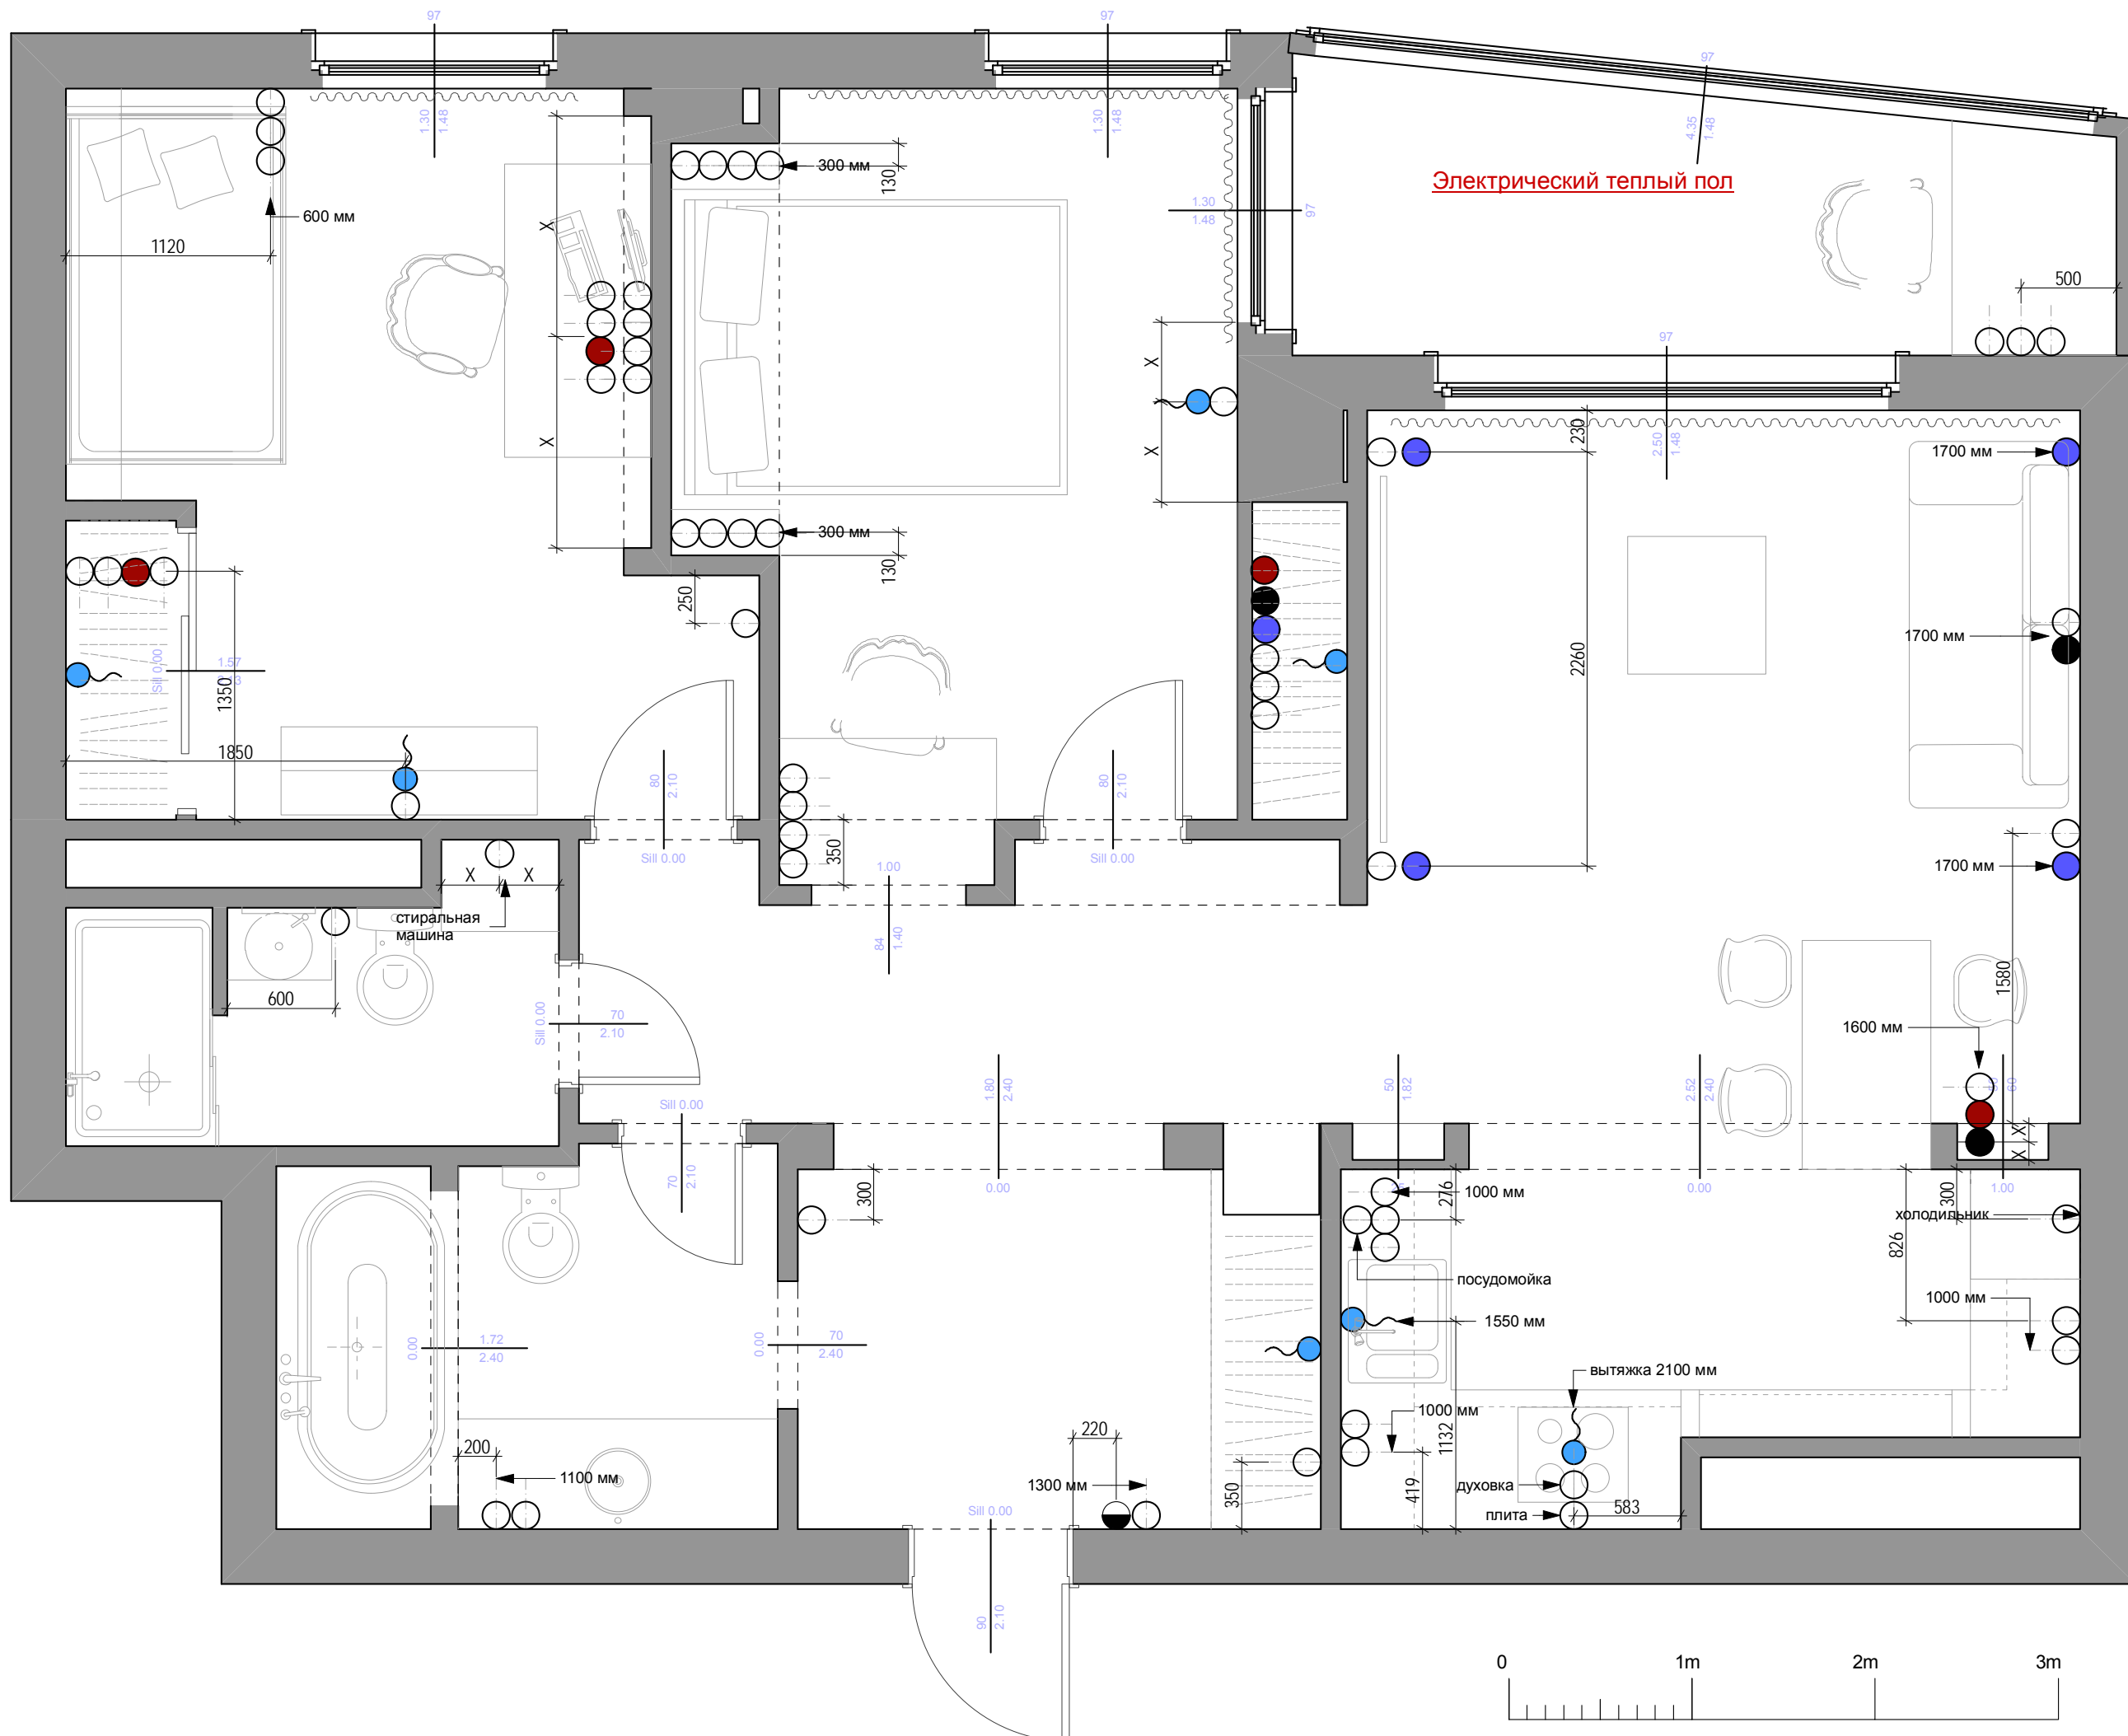

ПРИМЕЧАНИЕ :
все замеры уточняются по месту

Условные обозначения:

- Розетка силовая
- Розетка TV
- ◐ Розетка телефонная (TF)
- Розетка Internet
- Акустический вывод
- Вывод 220

Все розетки 220 располагаются на высоте 200 мм от чистого пола если не указано иного

согласовано	Иванов Д.Ю. Резинских Е.Г.
заказчик	Иванов Д.Ю.
исполнитель	Резинских Е.Г.
наименование объекта	Трех комнатная квартира по адресу пр.Березовой роши д.12 А кв.5
название чертежа	план розеток
дата	масштаб 1:35
ЛИСТ №	ЛИСТОВ