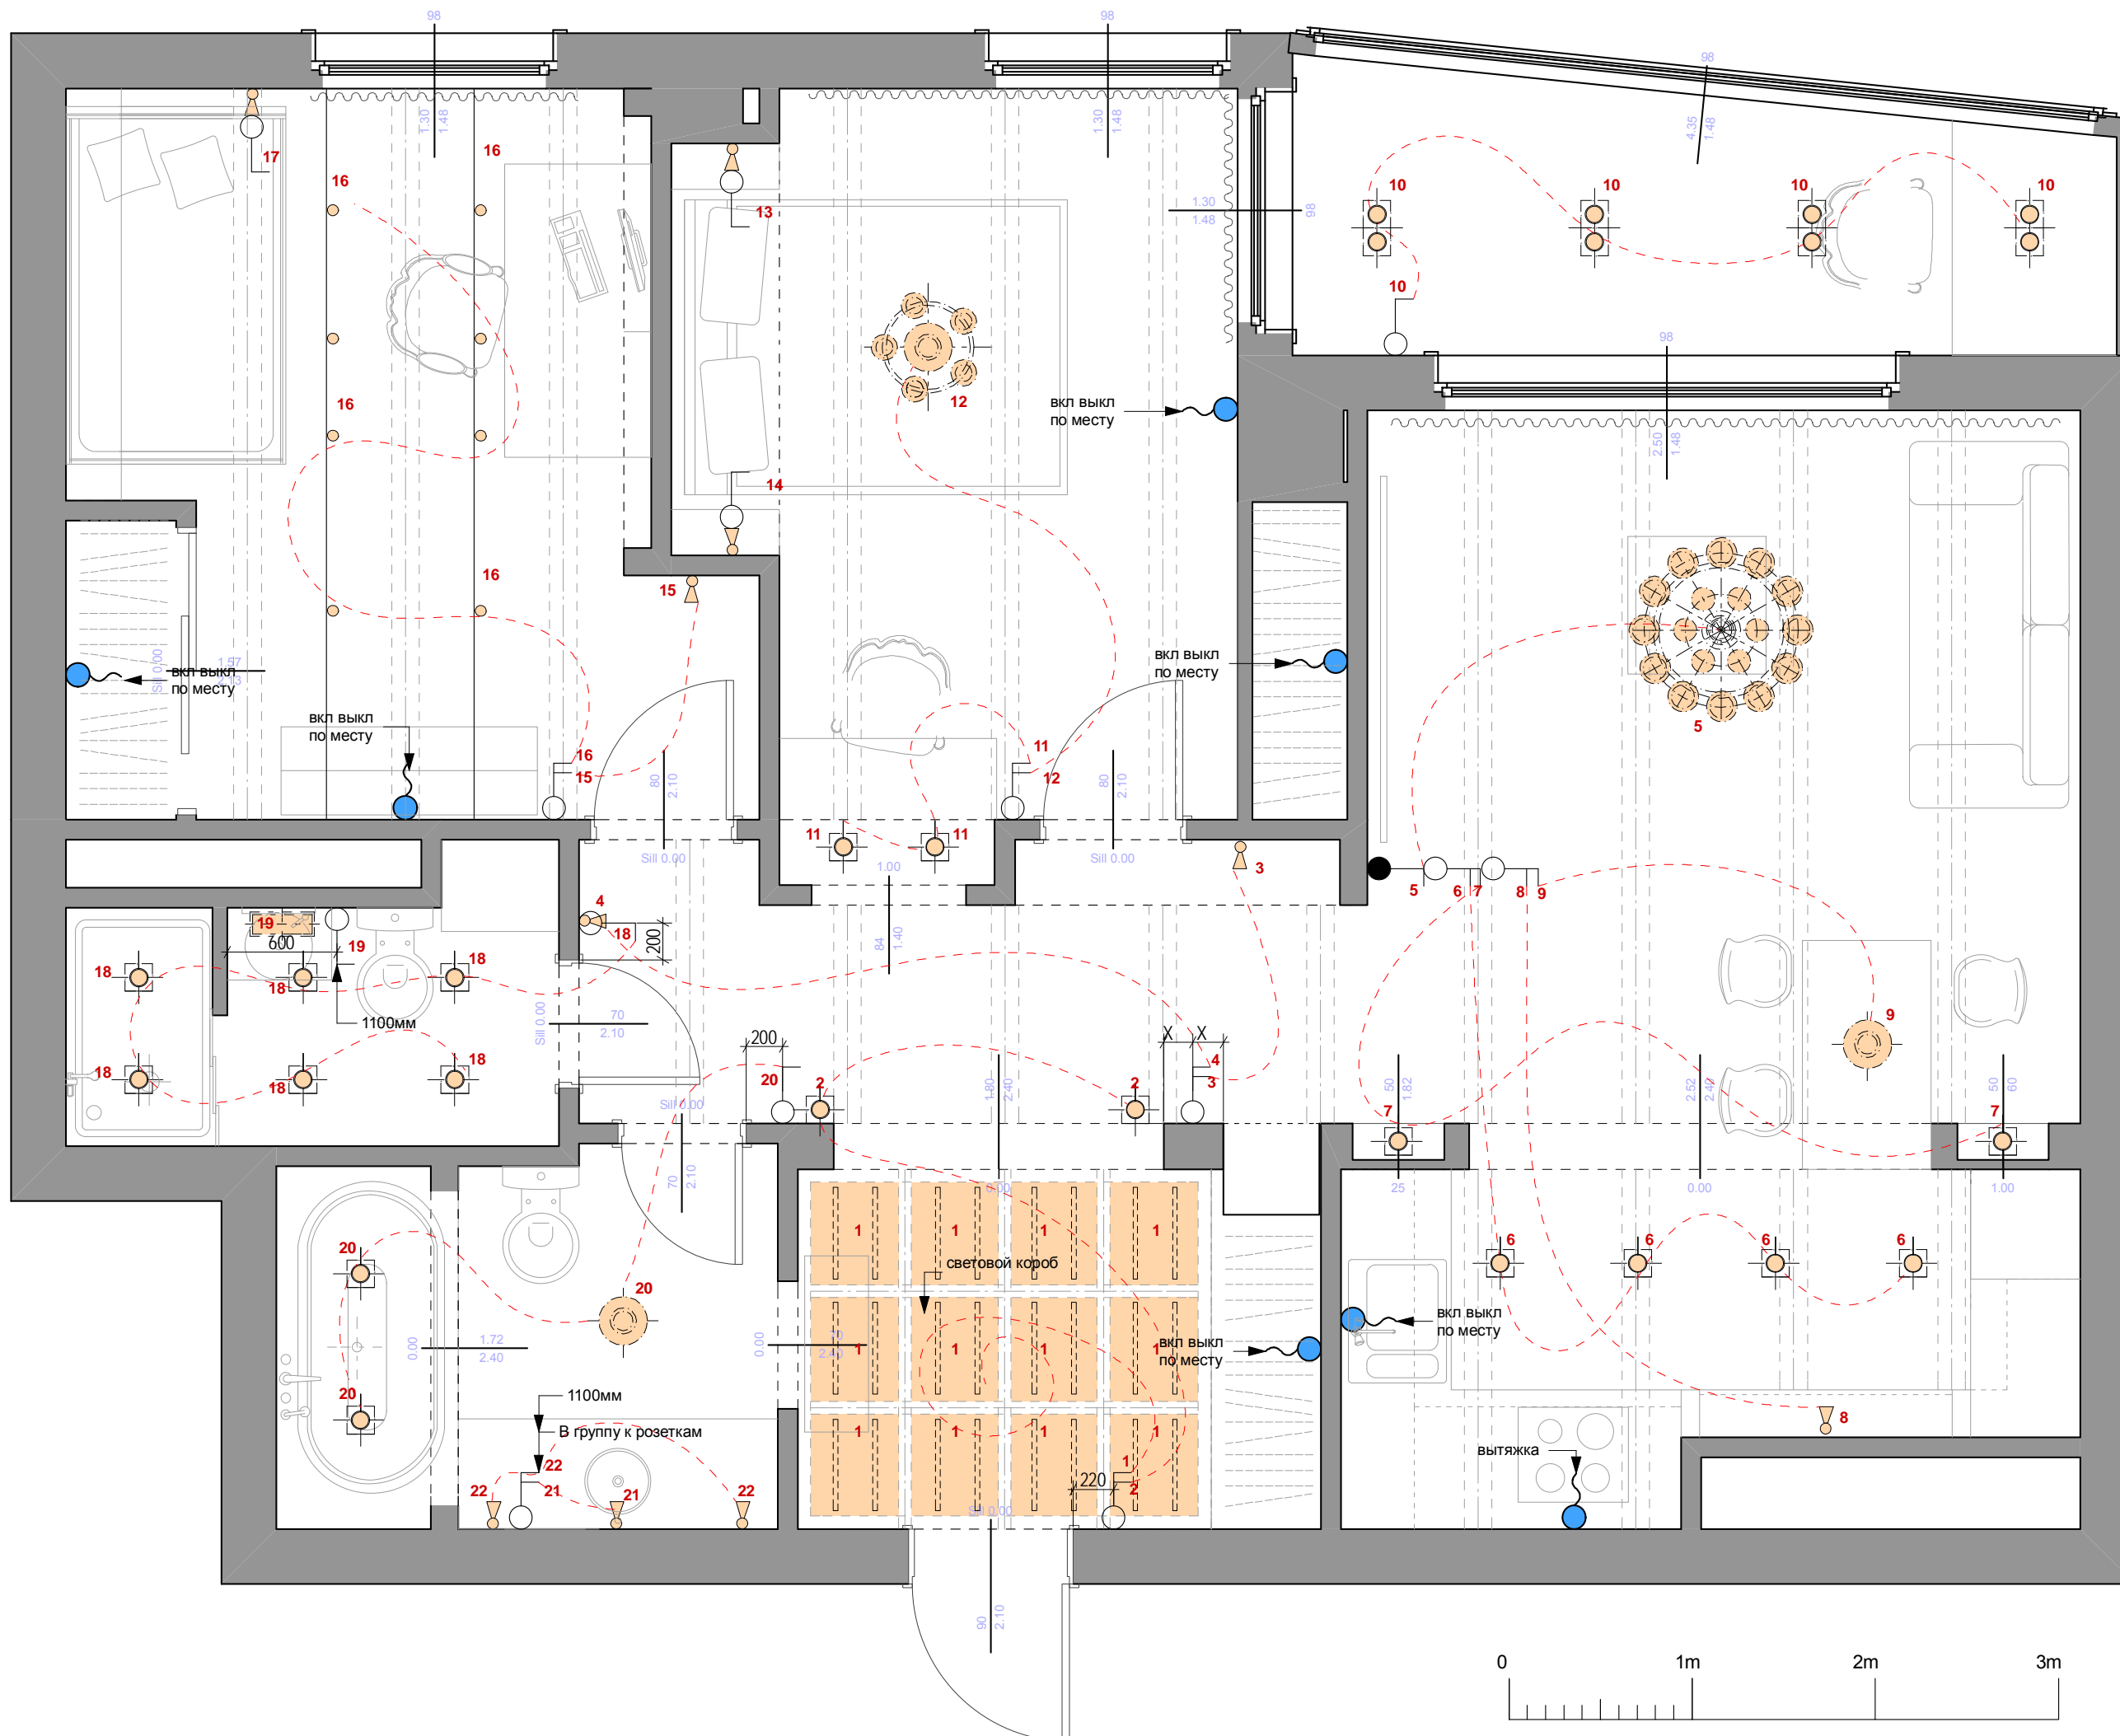

ПРИМЕЧАНИЕ :  
все замеры уточняются по месту

Условные обозначения:

-  Выключатель  
одноклавишный
-  Зависимый  
переключатель
-  Выключатель  
двухклавишный
-  Выключатель  
одноклавишный  
с диммером

Все выключатели располагаются на  
высоте 900 мм от чистого пола  
если не указано иного

**ВОСЬМОЙ  
ЭТАЖ**  
архитектурная группа

согласовано	Иванов Д.Ю.	Трех комнатная квартира по адресу пр.Березовой рощи д. 12 А кв.5	наименование объекта	название чертежа	дата	листок №
заказчик	Резинских Е.Г.					
исполнитель						